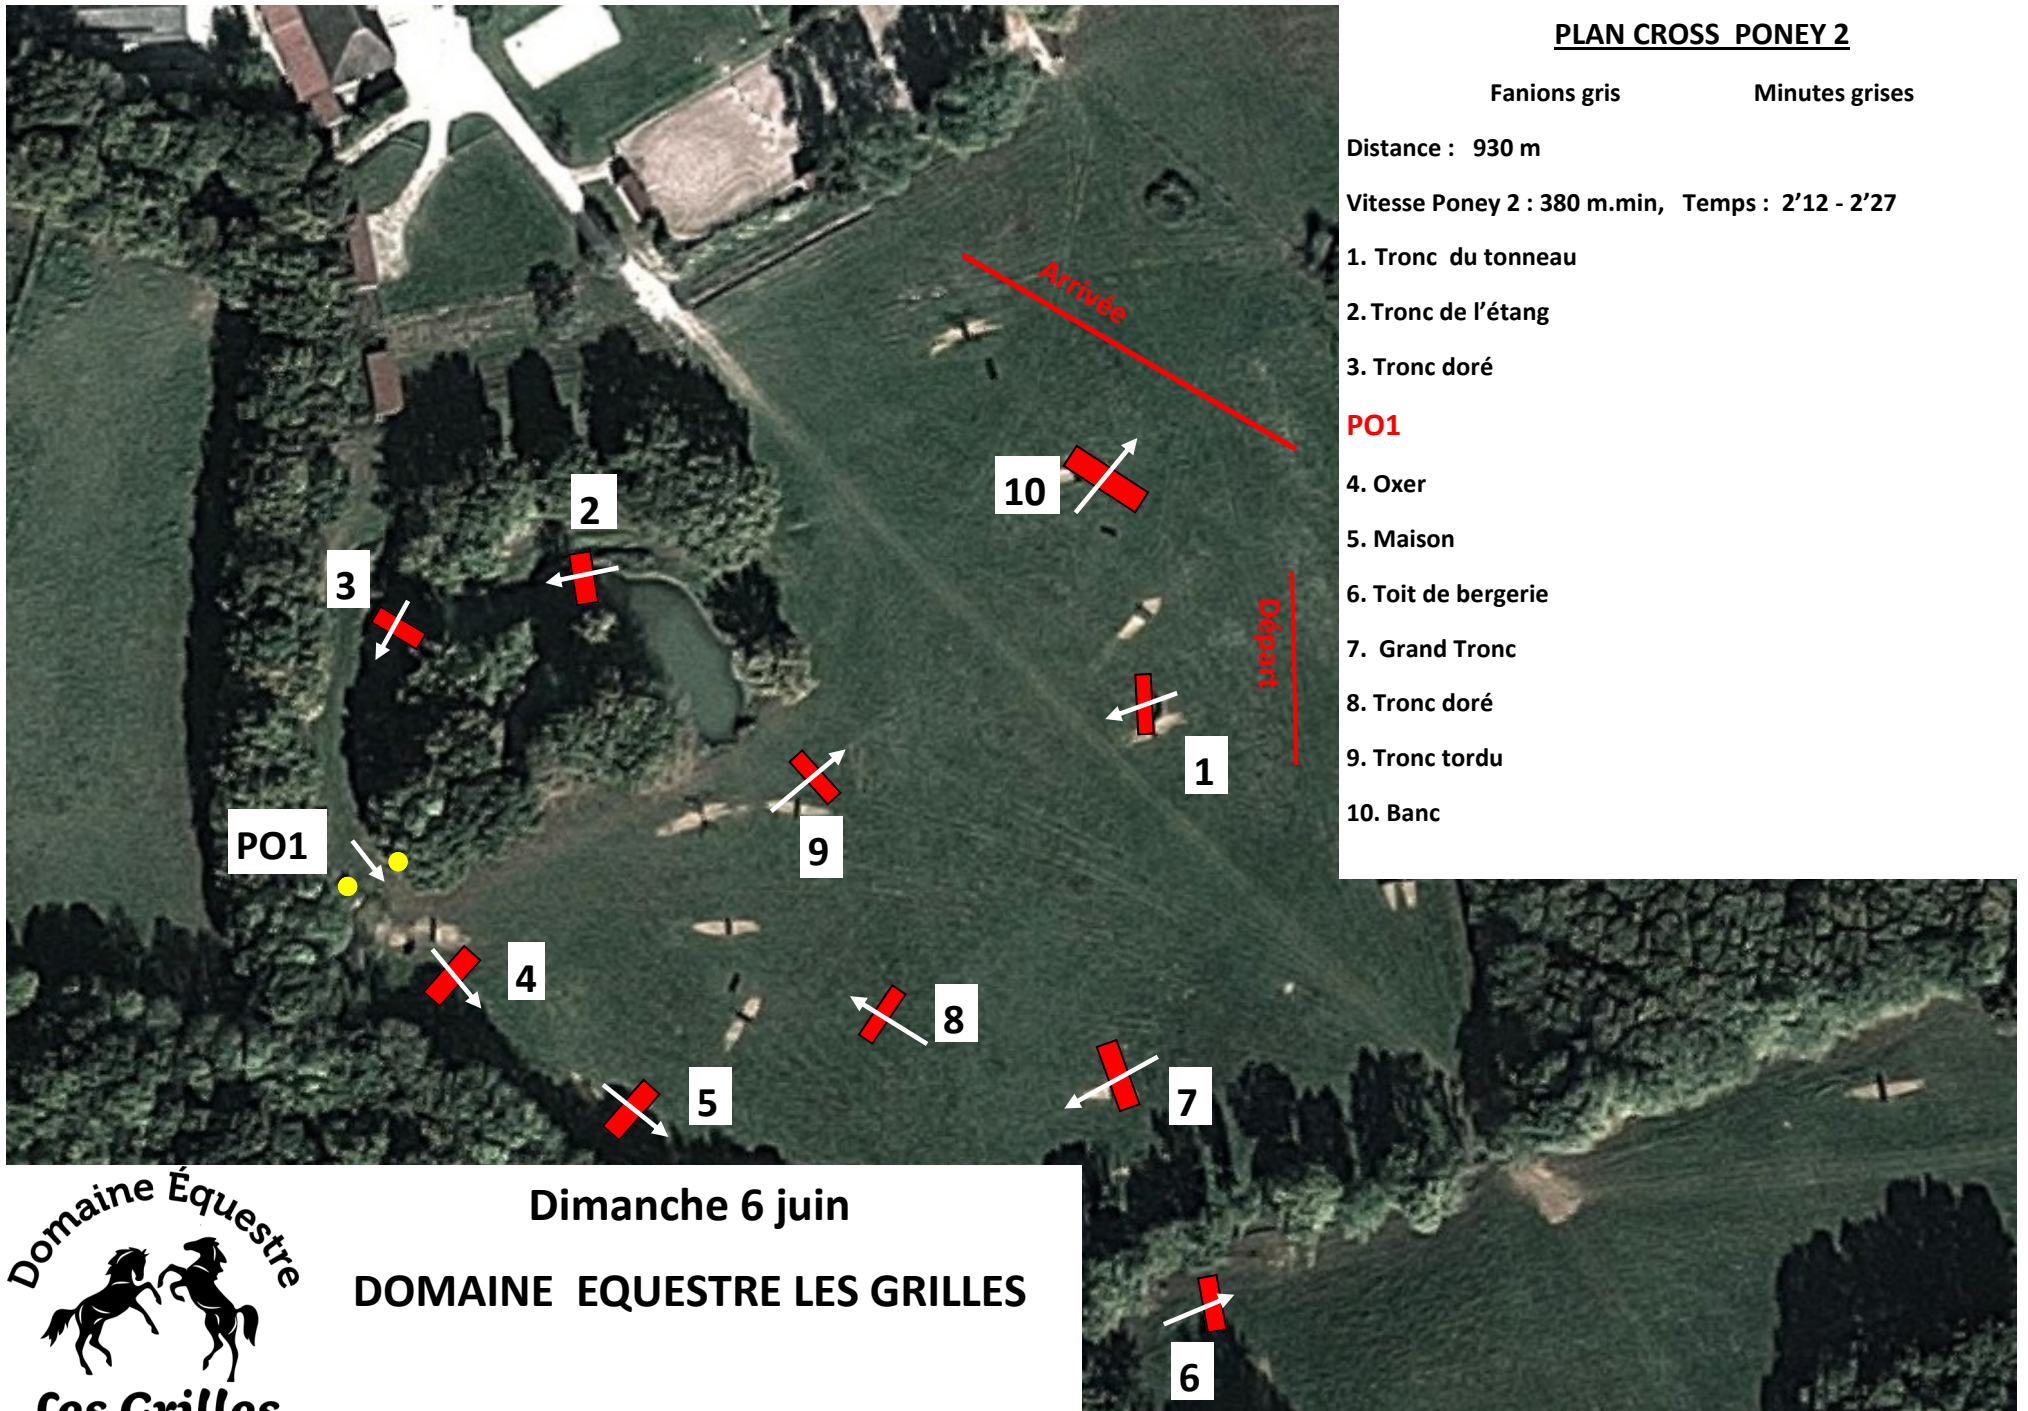

PLAN CROSS PONEY 2

Fanions gris

Minutes grises

Distance : 930 m

Vitesse Poney 2 : 380 m.min, Temps : 2'12 - 2'27

1. Tronc du tonneau

2. Tronc de l'étang

3. Tronc doré

PO1

4. Oxer

5. Maison

6. Toit de bergerie

7. Grand Tronc

8. Tronc doré

9. Tronc tordu

10. Banc

Dimanche 6 juin

DOMAINE EQUESTRE LES GRILLES